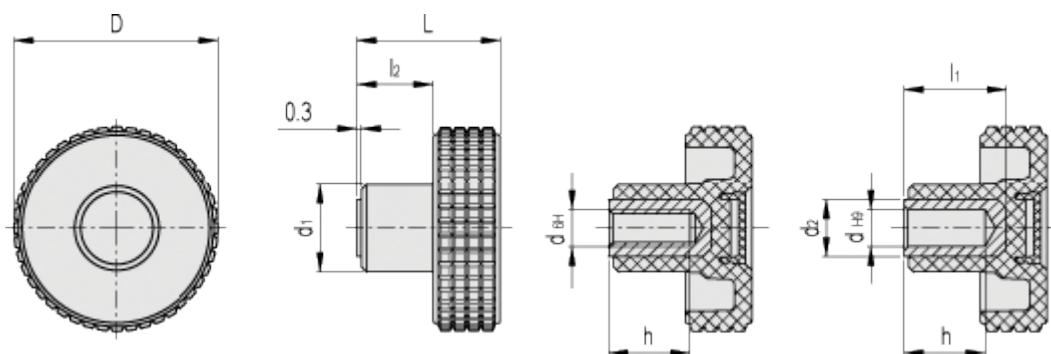

Varenummer: 23020343213

Beskrivelse: E+G Fingregreb MBT.40-B-M6-C3, grå dækkappe

## Mål

D	= 39.5	l2 = 12.5
d1	= 17	
d2	= -	
dH6	= M6	
dH9	= -	
h	= 12	
L	= 26.5	
l1	= -	